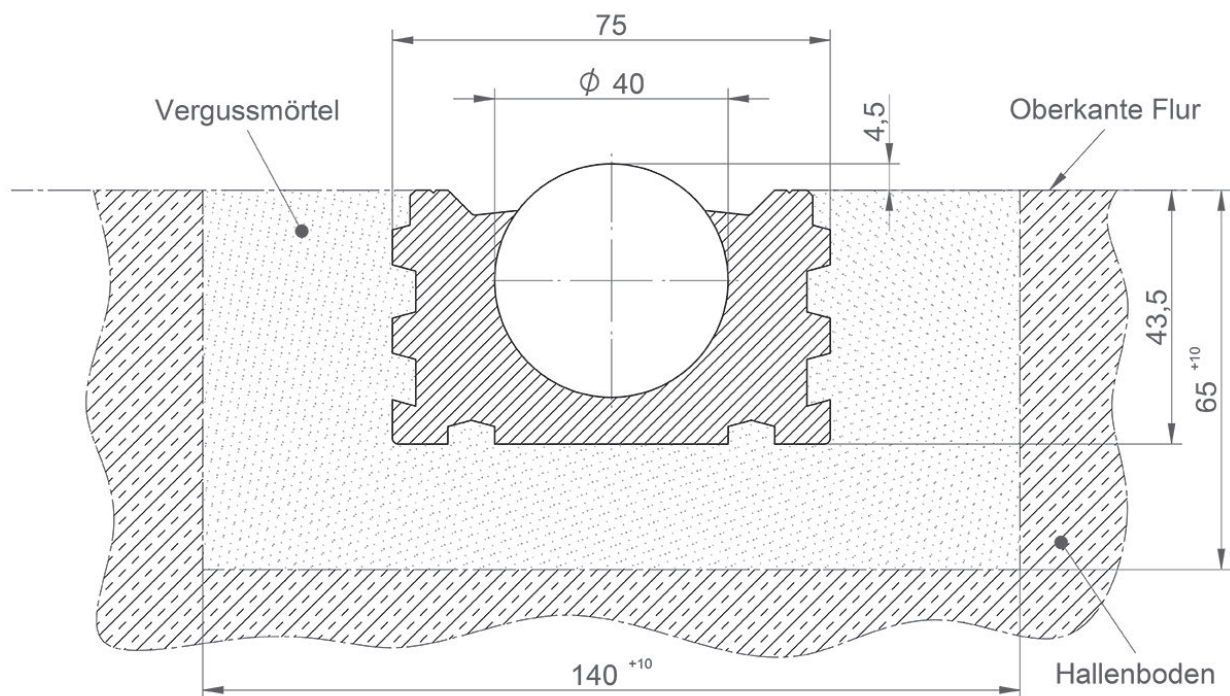

LOXrail® 40 Bodenschiene

Artikelnr.: 480201 Zeichnungsnr.: 80000-0026

LOXrail® 40 Bodenschiene

- Aluminium-Grundprofil
- Aluminium-Klemmprofil
- Gehärtete Stahlwelle (optional Edelstahl ausführung möglich)
- Standard-Einzellängen der Schienenelemente: 3000mm
- Schienenlängen werden individuell auf Ihre Anforderungen zugeschnitten