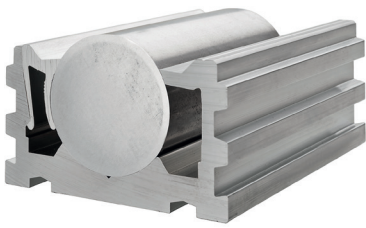

LOXrail® 40 Bodenschiene

Artikelnr.: 480201 Zeichnungsnr.: 80000-0026

LOXrail® 40 Bodenschiene

- Aluminium-Grundprofil
- Aluminium-Klemmprofil
- Gehärtete Stahlwelle (optional Edelstahl ausführung möglich)
- Standard-Einzellängen der Schienenelemente: 3000mm
- Schienenlängen werden individuell auf Ihre Anforderungen zugeschnitten