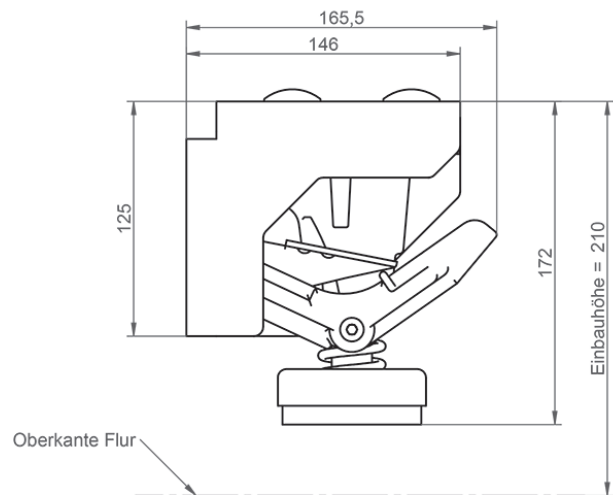

LOXrail® Bodenfeststeller schwer

Artikelnr.: 481411 Zeichnungsnr.: 16032-0320

LOXrail® Bodenfeststeller schwer

- **Eigengewicht:** 3,365 kg

Technische Änderungen und Irrtümer vorbehalten. Maßgeblich sind die jeweils aktuellen Artikelzeichnungen.