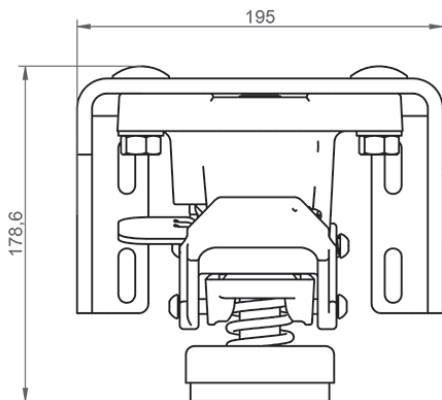

LOXrail® Bodenfeststeller schwer

Artikelnr.: 481411 Zeichnungsnr.: 16032-0320

LOXrail® Bodenfeststeller schwer

- **Eigengewicht:** 3,365 kg

Technische Änderungen und Irrtümer vorbehalten. Maßgeblich sind die jeweils aktuellen Artikelzeichnungen.