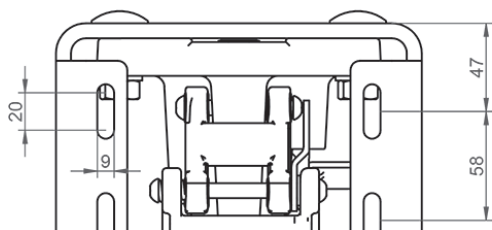

LOXrail® Bodenfeststeller schwer

Artikelnr.: 481411 Zeichnungsnr.: 16032-0320

LOXrail® Bodenfeststeller schwer

- **Eigengewicht:** 3,365 kg

Technische Änderungen und Irrtümer vorbehalten. Maßgeblich sind die jeweils aktuellen Artikelzeichnungen.