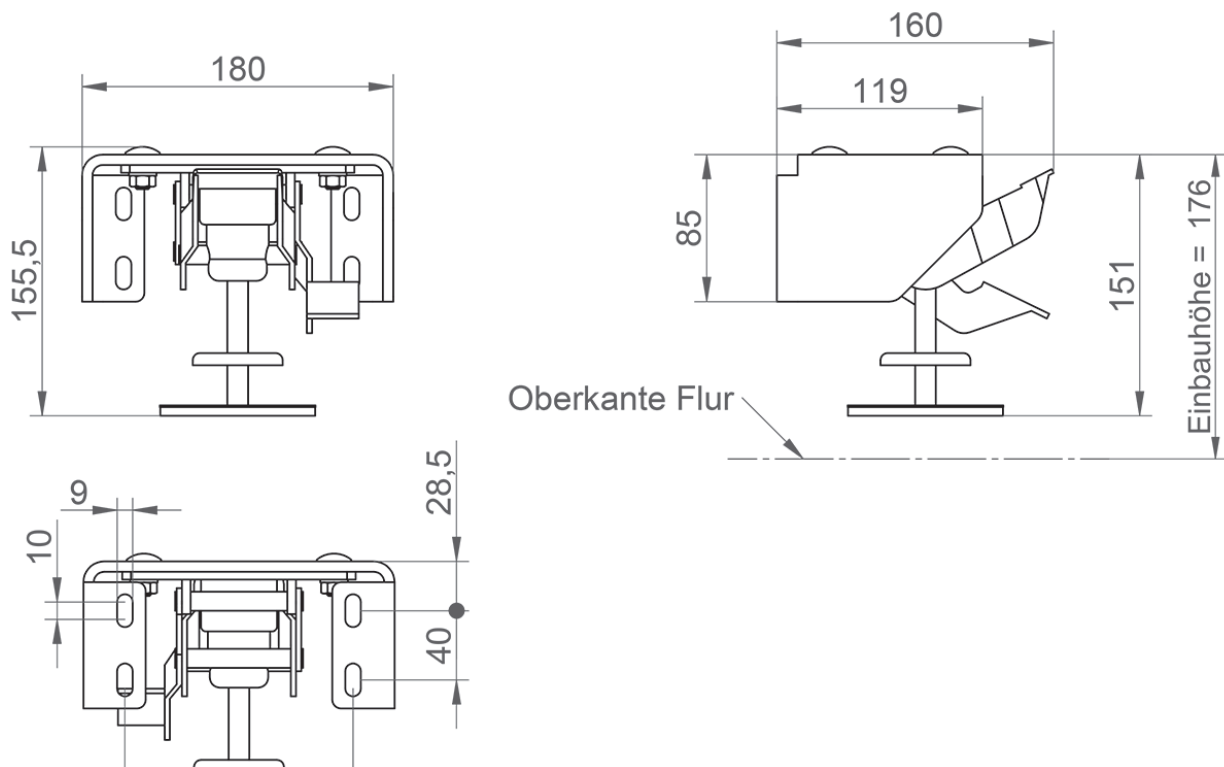

## LOXrail® Bodenfeststeller mittel

Artikelnr.: 481447 Zeichnungsnr.: 16032-0201

### LOXrail® Bodenfeststeller mittel

• Eigengewicht: 3,561 kg

Technische Änderungen und Irrtümer vorbehalten. Maßgeblich sind die jeweils aktuellen Artikelzeichnungen.